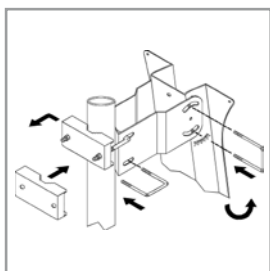

antenne paraboliche / satellite antennas

parabole offset / offset parabolic dishes

- Carpenteria realizzata in lamiera d'acciaio zincata a caldo (ad eccezione dei Ø 45 e 83 che montano un supporto in polipropilene caricato in fibra di vetro).
- Monopode in lega di alluminio.
- Il portafeed può montare LNB con diametro 23 o 40 mm (ad eccezione delle parabole Ø 115, 125 e 150 che hanno un attacco solo per LNB con diametro 40 mm)

- Hot-galvanized steel sheet mounts (except Ø 45 and 83 with support in PP with fiber glass).
- Feed-arm in aluminum alloy.
- The feed-holder can mount LNB with Ø 23 or 40 mm.

- Carpenteria / mounts Ø 45
- Carpenteria / mounts Ø 60-65
- Carpenteria / mounts Ø 80

- Carpenteria / mounts Ø 83
- Carpenteria / mounts Ø 85
- Carpenteria / mounts Ø 100

- Carpenteria / mounts Ø 115
- Carpenteria / mounts Ø 125
- Carpenteria / mounts Ø 150

01

02

03

01
Sistema di apertura pre-montato. Brevetti Emme Esse.
Pre-mounted opening system. Patents by Emme Esse.

02
Montaggio rapido con cavallotto
Fast mounting with U-bolt

03
Portafeed con viti premontate
Feed holder with pre-mounted screws