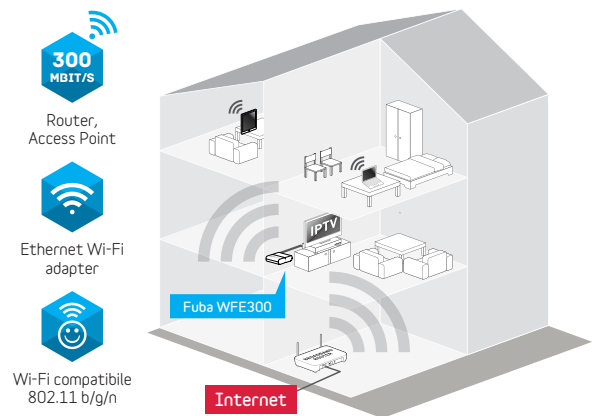

FUBA WFE300 TWIN

ADATTATORE Ethernet WI-FI, ACCESS POINT, ESTENSORE wireless

Cod. prodotto: 23500061
EAN Cod.: 802442701603-3

Il nuovo WFE300 TWIN ti consente di collegare in modalità wireless, cioè senza fili, qualsiasi prodotto con presa Ethernet. Potrai collegare fino a due dispositivi contemporaneamente (PC, IP Set Top Box, TV IP, console): la connessione risulterà stabile e potente. Nonostante le dimensioni ridottissime, le sue funzionalità vanno ben oltre: WFE300 TWIN può essere usato per estendere una rete wireless già esistente, o come Access Point principale collegato al tuo modem ADSL, o ancora come router per collegare due dispositivi tra loro. WFE300 TWIN può essere connesso in modo automatico tramite la funzione WPS 2.0, oppure puoi farlo con pochi click grazie all'interfaccia di setup facilitata.

CARATTERISTICHE TECNICHE

- Due porte Ethernet 10/100Mbps
- Banda di frequenza 2.4GHz
- Due antenne interne (2T2R)
- Velocità max. con 802.11n fino a 300Mbps
- Velocità max. con 802.11g fino a 54Mbps
- Velocità max. con 802.11b fino a 11Mbps
- Supporto IP statico, DHCP Client, PPPoE, Firewall e Condivisione IP NAT
- QoS per gaming online e video streaming
- Pulsante di connessione automatica WPS2.0 per sistemi con protezione WPA2-PSK (AES)
- Raggio di copertura indoor massimo: fino a 30 metri
- Raggio di copertura outdoor massimo: fino a 100 metri
- Alimentazione da microUSB: DC 5V/0.6A
- Dimensions: 42x55x15mm

LA CONFEZIONE INCLUDE

- WFE300 TWIN
- Manuale utente
- Cavo Ethernet LAN RJ45 (50cm)
- Alimentatore e Cavo di alimentazione (Micro USB-USB)

THE FUTURE TECHNOLOGY

fuba