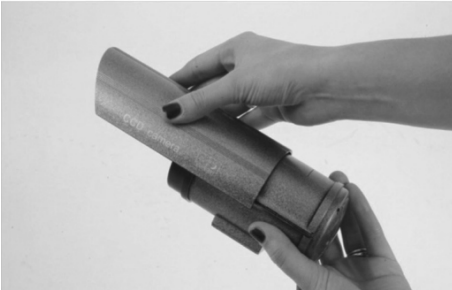

75.DM360

Mod DM3601S

DUMMY CAMERA

Con luce Led e Staffa per il montaggio inclusa

INSTALLAZIONE BATTERIE

1 .Rimuovere la cover

2. Inserire 2 batterie tipo AA

Importato da: **LIFE ELECTRONICS S.p.A.**
Via Raffaele Leone 3 - Riposto (CT)
www.life-electronics.com
Made in CHINA